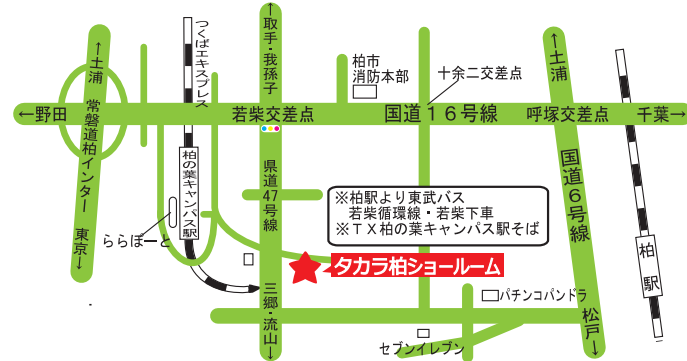

開催日時 **2日間限定**

4/13 ± 14 日

時間 **10:00~16:00**

大リニューアルした体感型ショールームで最新の水まわり機器を是非ご覧ください!

タカラ住宅機器 柏ショールーム

〒277-0872 千葉県柏市十余二363-13 【駐車場完備】
TEL: 04-7133-5507

リフォーム・水まわりのご相談は
千葉県で42年の中野サービスへ
タカラパートナークラブ

Takara standard
タカラパートナーショップ